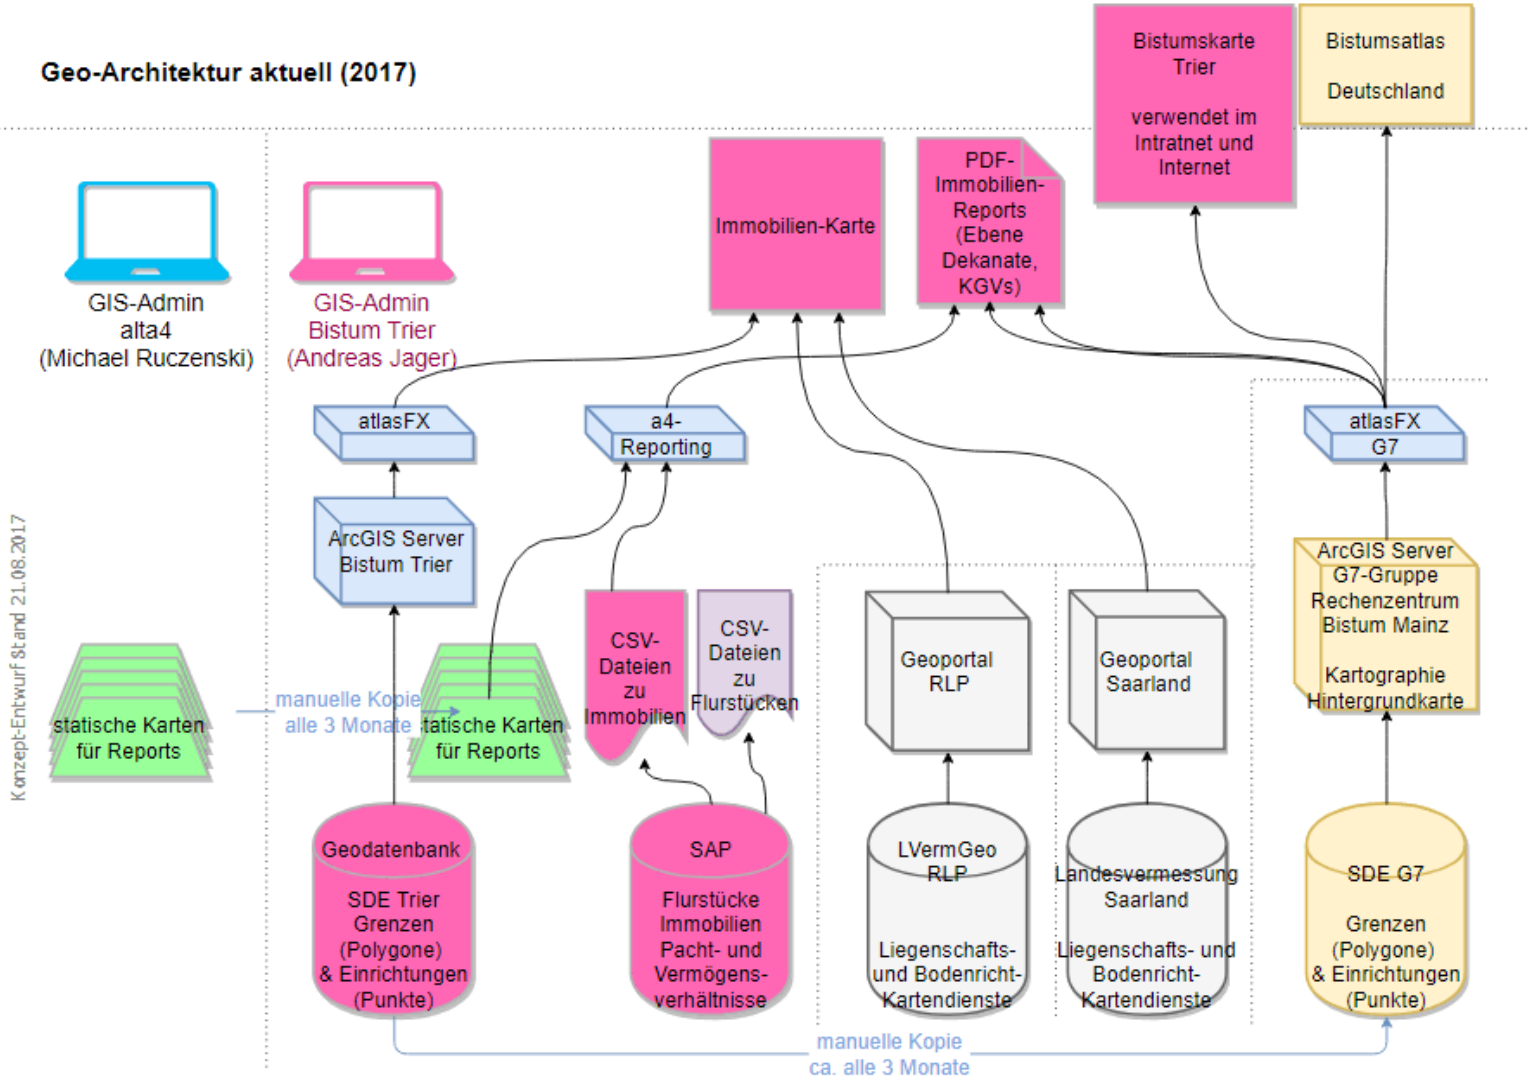

business atlas Adapter

In der Nähe von:

Ausgangsposition festlegen: Adresse eingeben oder in die Karte klicken

Suchen

Objekte suchen:

alles auswählen / abwählen

- Sakrale Gebäude
- Kirchliche Gebäude
- Kirchliche Einrichtungen
- (Aus-)Bildung
- Geistliches Leben
- Gemeinde

Umkreis: 5 km

Berechnen Zurücksetzen

- Inhalte
- Sakrale Gebäude
 - Pfarrkirchen
 - Kirchen
 - Kapellen
 - Kirchliche Gebäude
 - Pfarrbüros
 - Gemeindehaus/-räume
 - Jugendräume
 - Kirchliche Einrichtungen
 - Pastorale Einrichtungen
 - Kindergärten
 - Caritative Einrichtungen
 - Einrichtungen des Dekanats
 - Verwaltungseinrichtungen
 - (Aus-)Bildung
 - Bildungseinrichtungen
 - Ausbildungsstätten
 - Kath. Schulen
 - Internate und Wohnheime
 - Geistliches Leben
 - Orden und Konvente
 - Exerzitienhäuser und Meditationsstätten
 - Wallfahrtsorte
 - Gemeinde
 - Muttersprachliche Gemeinden

business atlas Adapter

business atlas - interne Verwendung

atlasFX - Öffentlichkeitsarbeit

Kitas im business atlas

Kitas im atlasFX - über business atlas Adapter

Suchbegriff eingeben

Impressum

Topo-Karte Straßenkarte Leichtes Grau Luftbild

Inhalte

Alle an Alle aus

 KiTa gGmbH

 ...

<http://kitas.webmappingdays.de/atlasfx/js/index.html?mapId=40>

Geo-Architektur aktuell (2017)

VIELEN DANK FÜR DIE AUFMERKSAMKEIT

Alta4 AG
Fleischstraße 57
54290 Trier