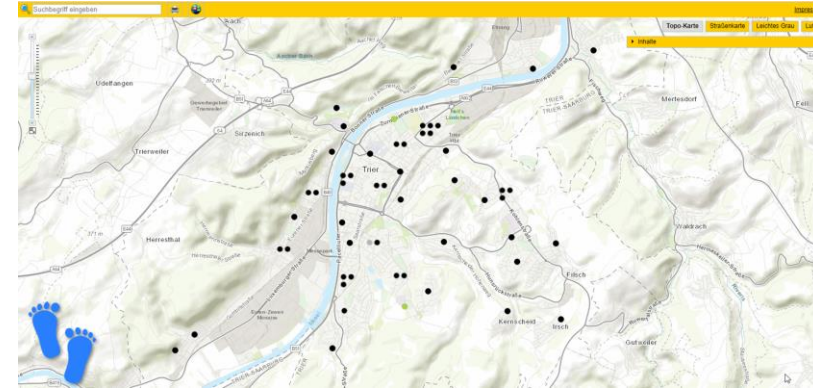

business atlas Adapter

In der Nähe von:

Ausgangsposition festlegen: Adresse eingeben oder in die Karte klicken

Suchen

Objekte suchen:

alles auswählen / abwählen

- Sakrale Gebäude
- Kirchliche Gebäude
- Kirchliche Einrichtungen
- (Aus-)Bildung
- Geistliches Leben
- Gemeinde

Umkreis: 5 km

Berechnen Zurücksetzen

- Inhalte
- Sakrale Gebäude
 - Pfarrkirchen
 - Kirchen
 - Kapellen
 - Kirchliche Gebäude
 - Pfarrbüros
 - Gemeindehaus/-räume
 - Jugendräume
 - Kirchliche Einrichtungen
 - Pastorale Einrichtungen
 - Kindergärten
 - Caritative Einrichtungen
 - Einrichtungen des Dekanats
 - Verwaltungseinrichtungen
 - (Aus-)Bildung
 - Bildungseinrichtungen
 - Ausbildungsstätten
 - Kath. Schulen
 - Internate und Wohnheime
 - Geistliches Leben
 - Orden und Konvente
 - Exerzitienhäuser und Meditationsstätten
 - Wallfahrtsorte
 - Gemeinde
 - Muttersprachliche Gemeinden

business atlas Adapter

business atlas - interne Verwendung

atlasFX - Öffentlichkeitsarbeit

Kitas im business atlas

Kitas im atlasFX - über business atlas Adapter

Suchbegriff eingeben

Impressum

Topo-Karte Straßenkarte Leichtes Grau Luftbild

Inhalte

Alle an Alle aus

 KiTa gGmbH

 ...

<http://kitas.webmappingdays.de/atlasfx/js/index.html?mapId=40>

Geo-Architektur aktuell (2017)

VIELEN DANK FÜR DIE AUFMERKSAMKEIT

Alta4 AG
Fleischstraße 57
54290 Trier