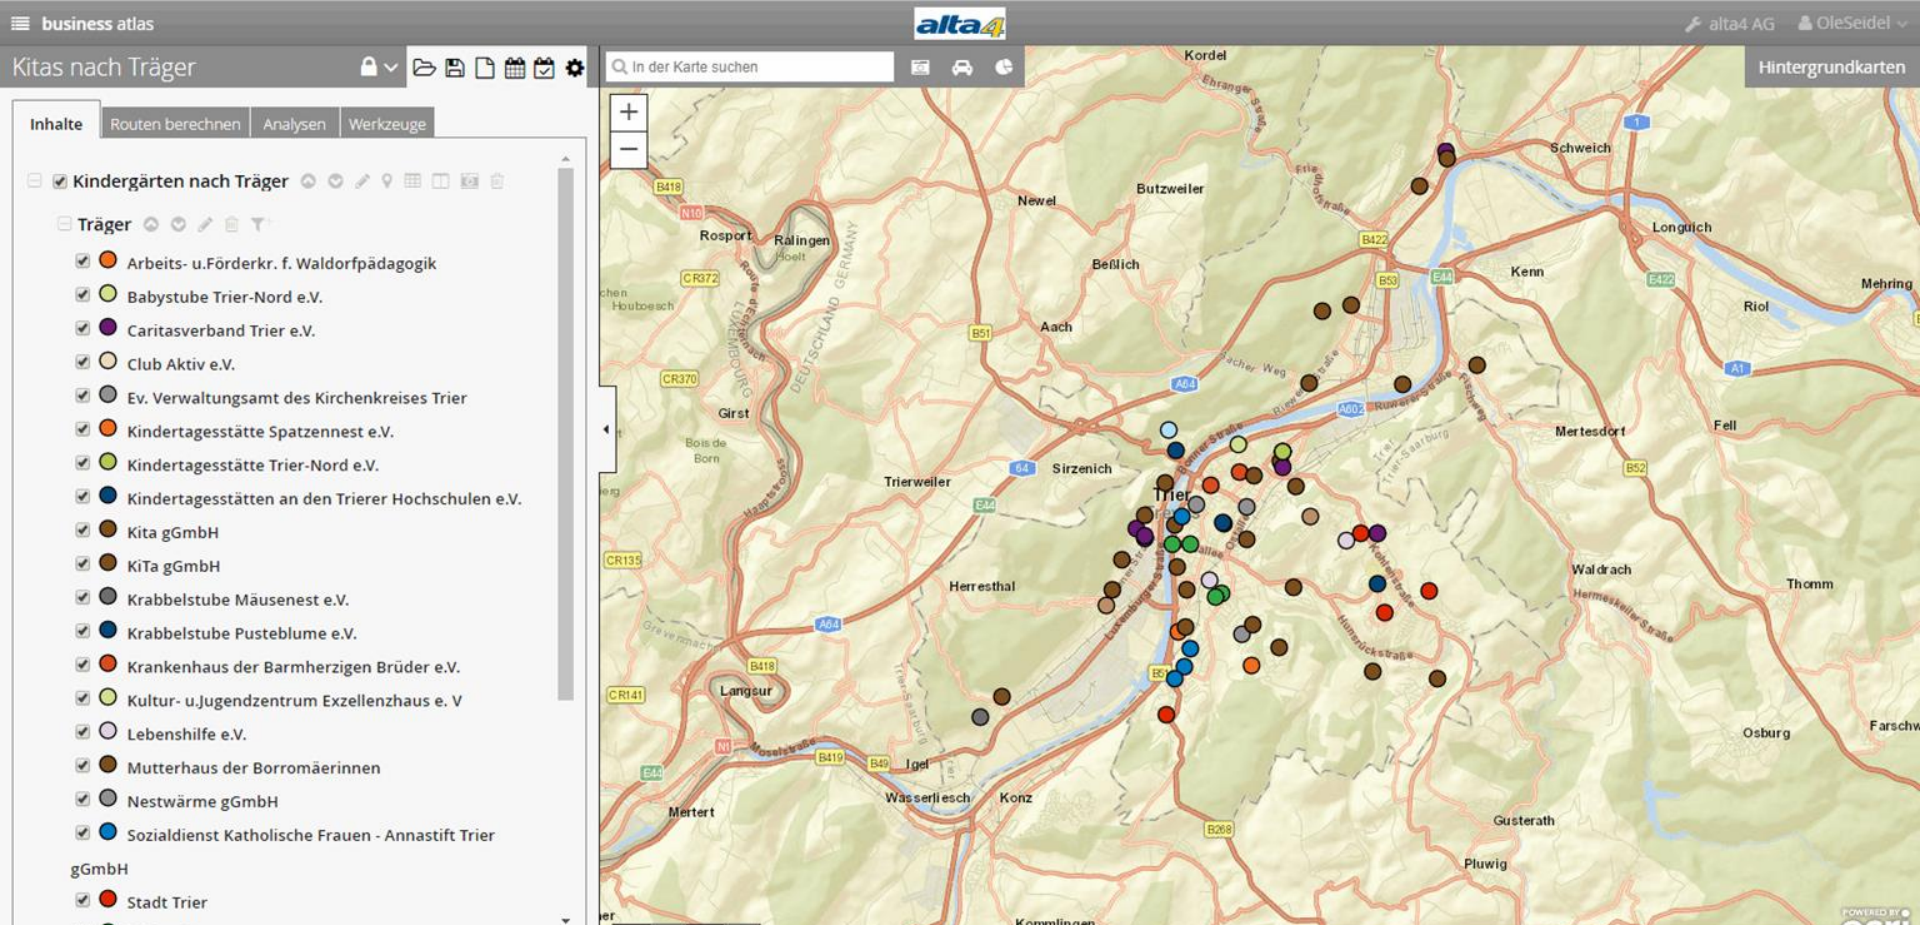

business atlas Adapter

In der Nähe von:

Ausgangsposition festlegen: Adresse eingeben oder in die Karte klicken

Suchen

Objekte suchen:

alles auswählen / abwählen

- Sakrale Gebäude
- Kirchliche Gebäude
- Kirchliche Einrichtungen
- (Aus-)Bildung
- Geistliches Leben
- Gemeinde

business atlas Adapter

business atlas - interne Verwendung

atlasFX - Öffentlichkeitsarbeit

Kitas im business atlas

Kitas im atlasFX - über business atlas Adapter

Suchbegriff eingeben

Impressum

Topo-Karte Straßenkarte Leichtes Grau Luftbild

Inhalte

Alle an Alle aus

 KiTa gGmbH

 ...

<http://kitas.webmappingdays.de/atlasfx/js/index.html?mapId=40>

Geo-Architektur aktuell (2017)

VIELEN DANK FÜR DIE AUFMERKSAMKEIT

Alta4 AG
Fleischstraße 57
54290 Trier