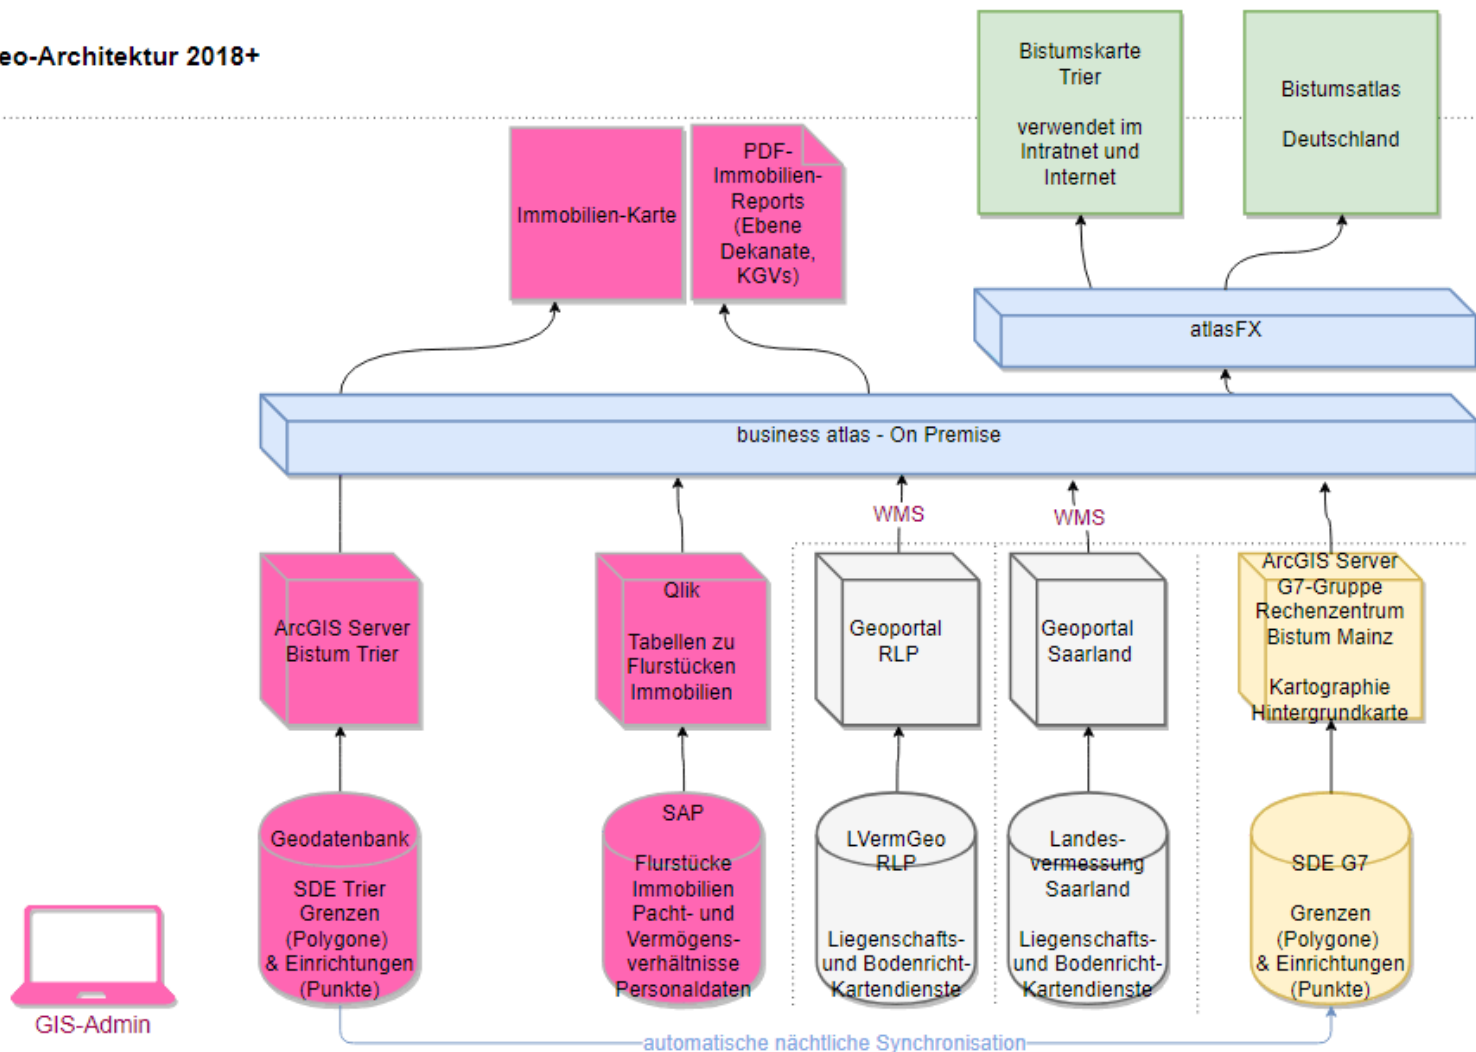

business atlas Adapter

In der Nähe von:

Ausgangsposition festlegen: Adresse eingeben oder in die Karte klicken

Suchen

Objekte suchen:

alles auswählen / abwählen

- Sakrale Gebäude
- Kirchliche Gebäude
- Kirchliche Einrichtungen
- (Aus-)Bildung
- Geistliches Leben
- Gemeinde

business atlas Adapter

business atlas - interne Verwendung

atlasFX - Öffentlichkeitsarbeit

Kitas im business atlas

Kitas im atlasFX - über business atlas Adapter

Suchbegriff eingeben

Impressum

Topo-Karte Straßenkarte Leichtes Grau Luftbild

Inhalte

Alle an Alle aus

 KiTa gGmbH

 ...

<http://kitas.webmappingdays.de/atlasfx/js/index.html?mapId=40>

Geo-Architektur aktuell (2017)

VIELEN DANK FÜR DIE AUFMERKSAMKEIT

Alta4 AG
Fleischstraße 57
54290 Trier