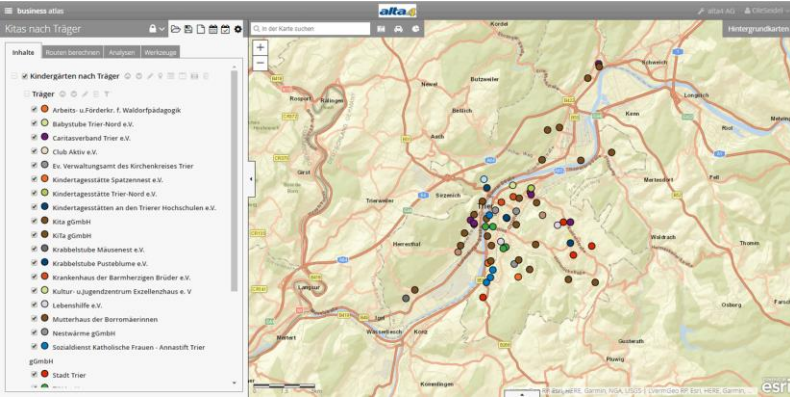

business atlas Adapter