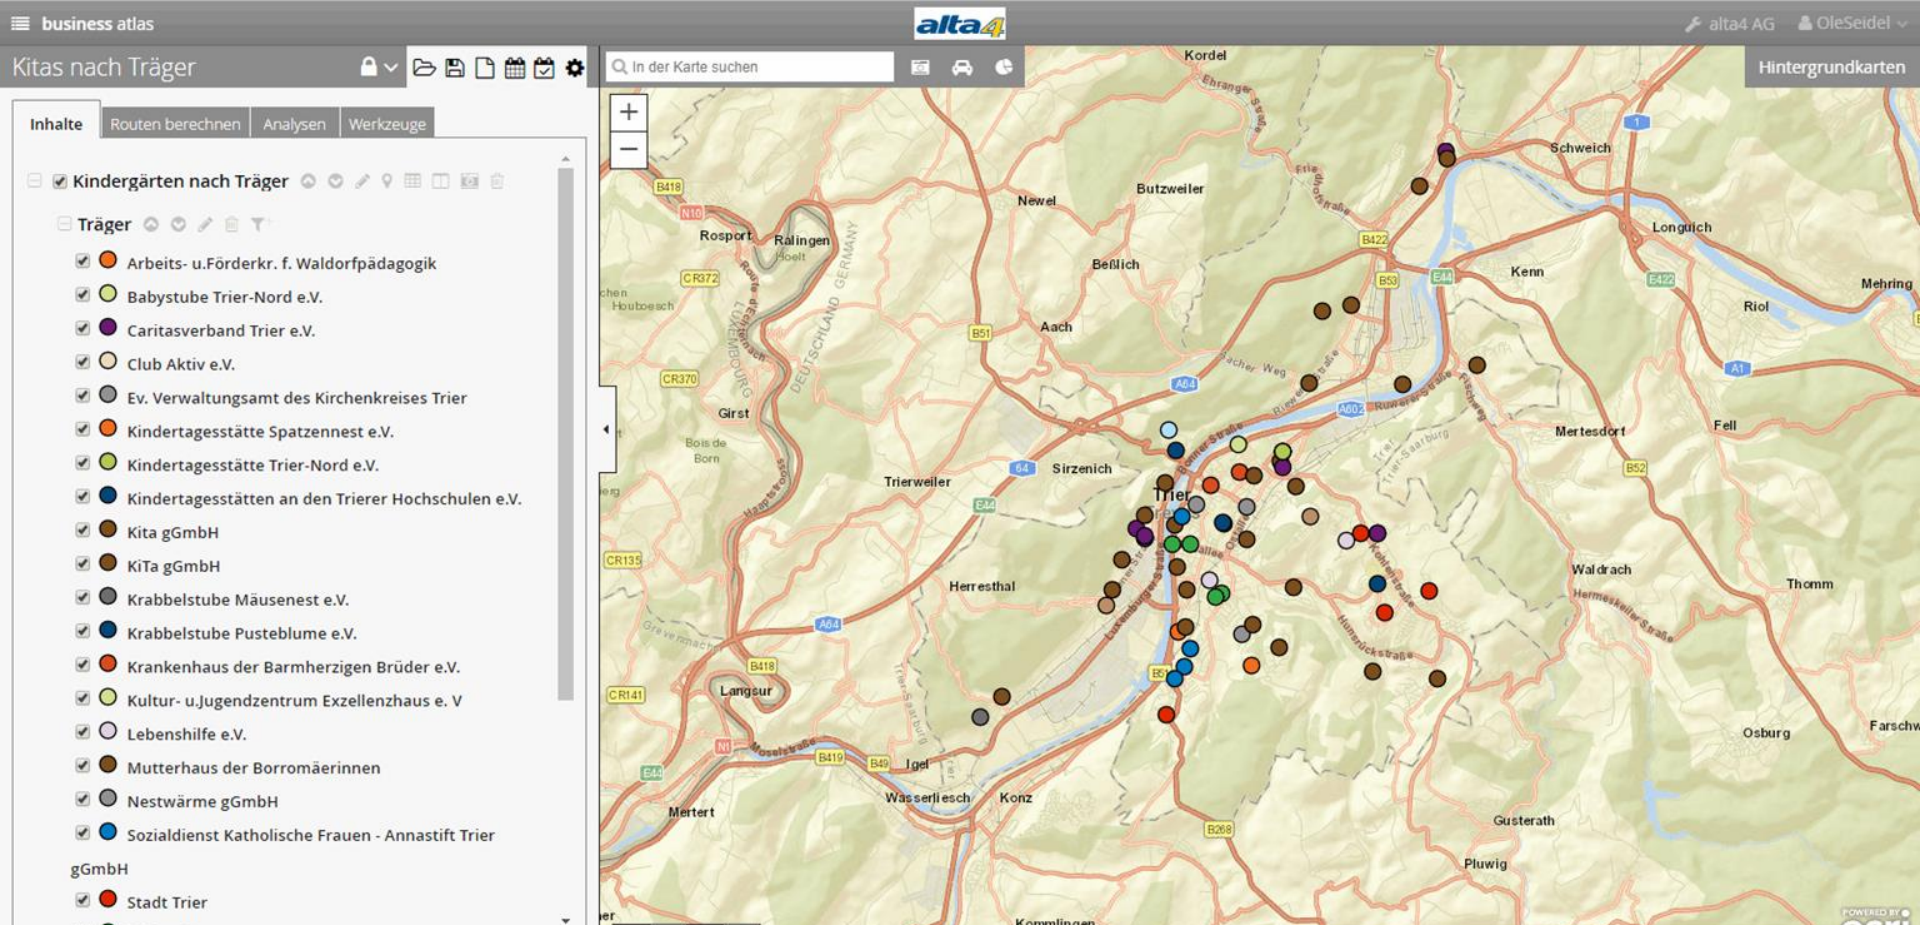

## Seitenmenü zum Wechsel zw. Karten

Ausspielseite der Karten als Thumbnails (Einstieg)

business atlas Adapter

In der Nähe von:

Ausgangsposition festlegen: Adresse eingeben oder in die Karte klicken

Suchen

# Kitas im atlasFX - über business atlas Adapter

Suchbegriff eingeben

Impressum

Topo-Karte Straßenkarte Leichtes Grau Luftbild

Inhalte

Alle an Alle aus

 KiTa gGmbH

 ...