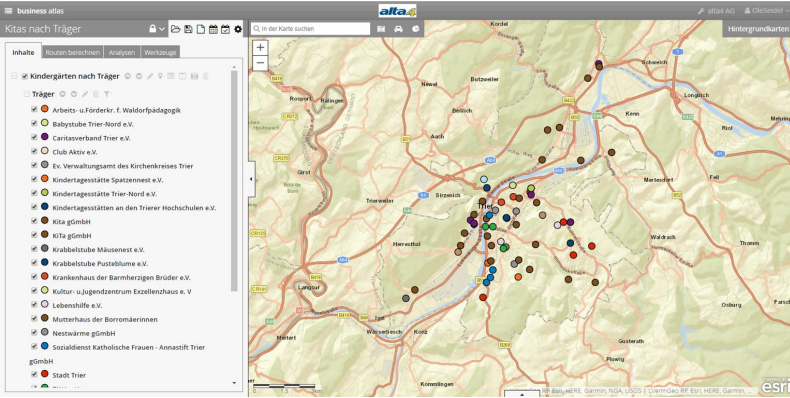

business atlas Adapter

business atlas - interne Verwendung