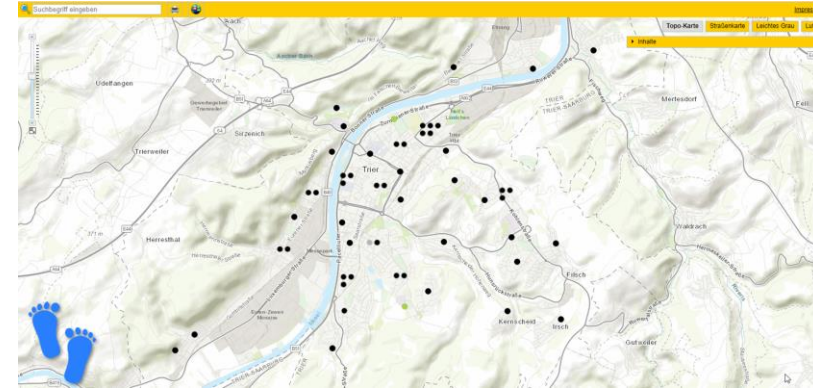

atlasFX - Öffentlichkeitsarbeit