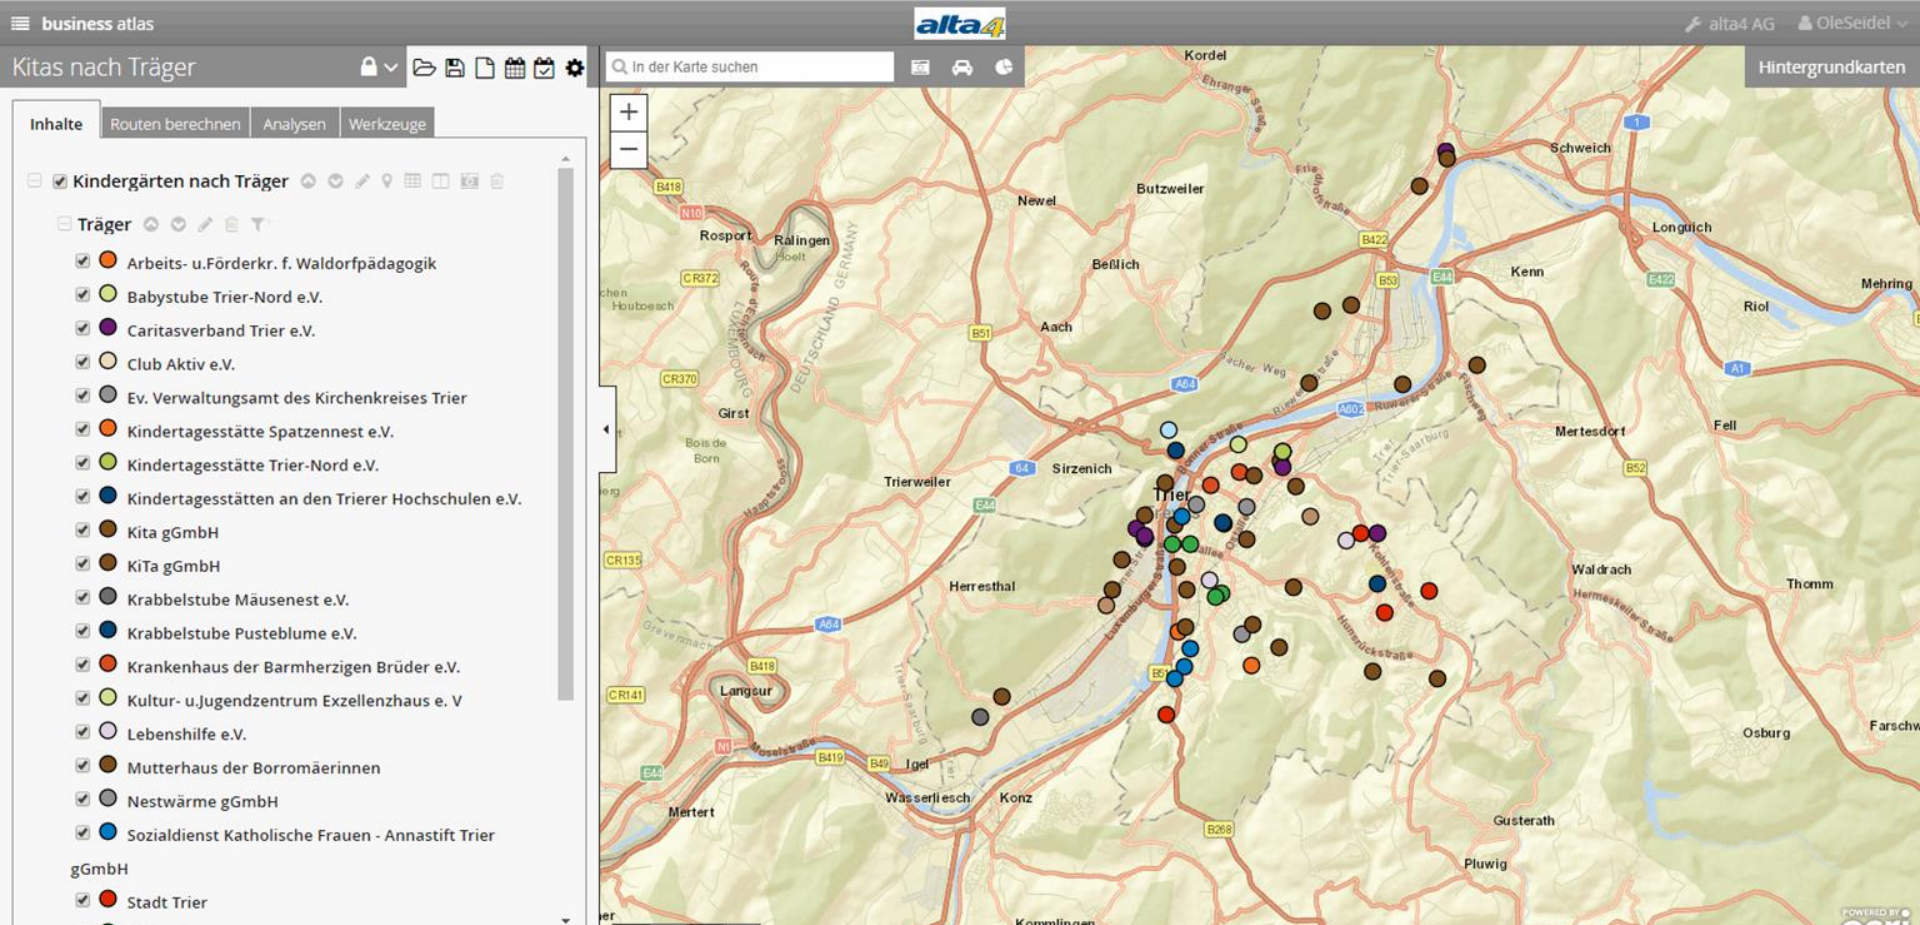

# business atlas 1.8

- atlasFX Adapter
- Geoportal-Schnittstellen: WMS, WFS
- Editieren in der Karte, Flächeneditor
- interaktive Diagramme
- statistische Auswertungen & Profiling
- Adressqualifizierung, -Verbesserung und Anreicherung
- Weitere Marktdaten via Partner (infas360, ...)
- Mediaplanung
- Systemintegration: QX-Maileon, SAP/Qlik, Wordpress/Typo3
- ... - Ihre Anregungen & Wünsche

# business atlas Adapter

business atlas - interne Verwendung

atlasFX - Öffentlichkeitsarbeit

# Kitas im atlasFX - über business atlas Adapter

Suchbegriff eingeben

Impressum

Topo-Karte Straßenkarte Leichtes Grau Luftbild

Inhalte

Alle an Alle aus

 KiTa gGmbH

 ...

# Geo-Architektur aktuell (2017)

Konzept-Entwurf Stand 21.08.2017