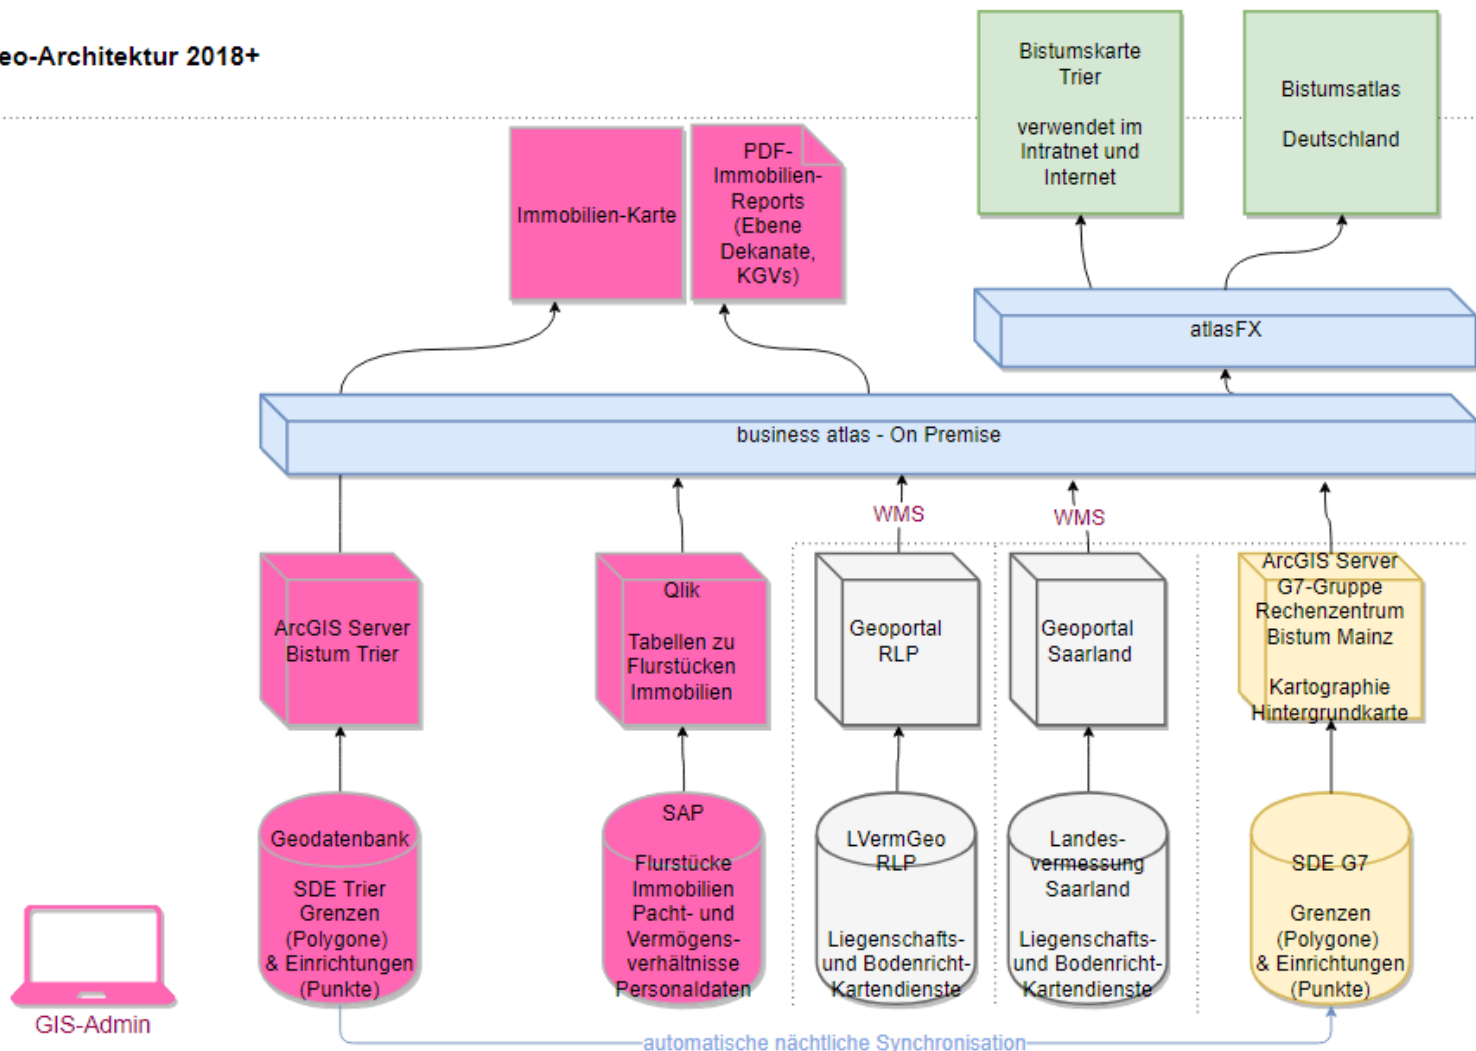

# business atlas 1.8

- atlasFX Adapter
- Geoportal-Schnittstellen: WMS, WFS
- Editieren in der Karte, Flächeneditor
- interaktive Diagramme
- statistische Auswertungen & Profiling
- Adressqualifizierung, -Verbesserung und Anreicherung
- Weitere Marktdaten via Partner (infas360, ...)
- Mediaplanung
- Systemintegration: QX-Maileon, SAP/Qlik, Wordpress/Typo3
- ... - Ihre Anregungen & Wünsche

# Kitas im atlasFX - über business atlas Adapter

Suchbegriff eingeben

Impressum

Topo-Karte Straßenkarte Leichtes Grau Luftbild

Inhalte

Alle an Alle aus

 KiTa gGmbH

 ...

<http://kitas.webmappingdays.de/atlasfx/js/index.html?mapId=40>

# Geo-Architektur aktuell (2017)

Konzept-Entwurf Stand 21.08.2017