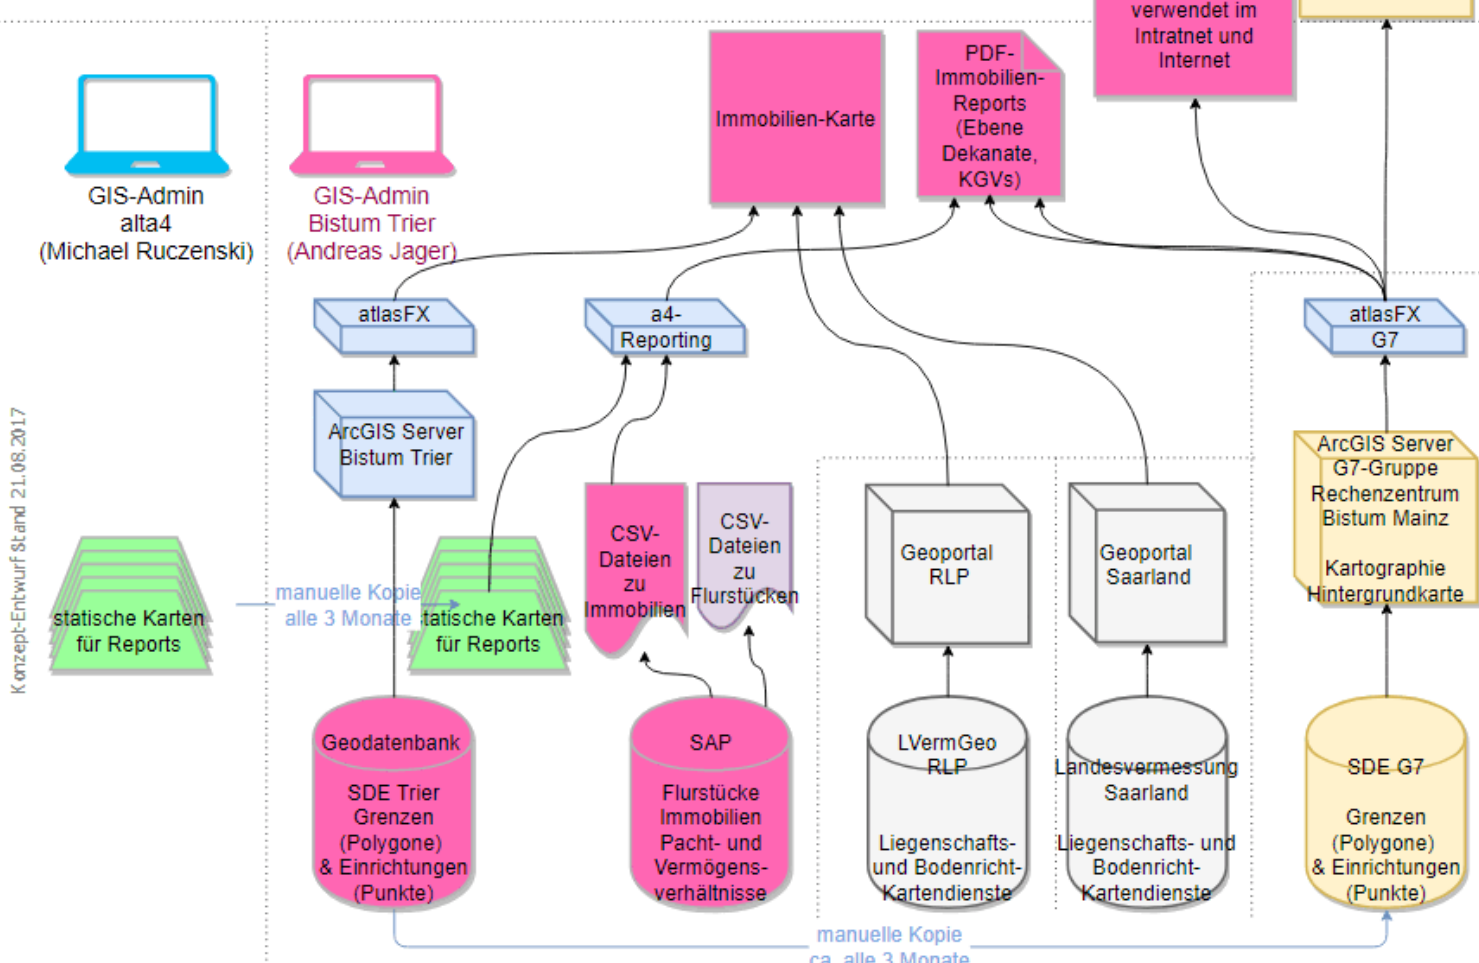

# Kitas im atlasFX - über business atlas Adapter

Suchbegriff eingeben

Impressum

Topo-Karte Straßenkarte Leichtes Grau Luftbild

Inhalte

Alle an Alle aus

 KiTa gGmbH

 ...

<http://kitas.webmappingdays.de/atlasfx/js/index.html?mapId=40>

# Geo-Architektur aktuell (2017)

Konzept-Entwurf Stand 21.08.2017