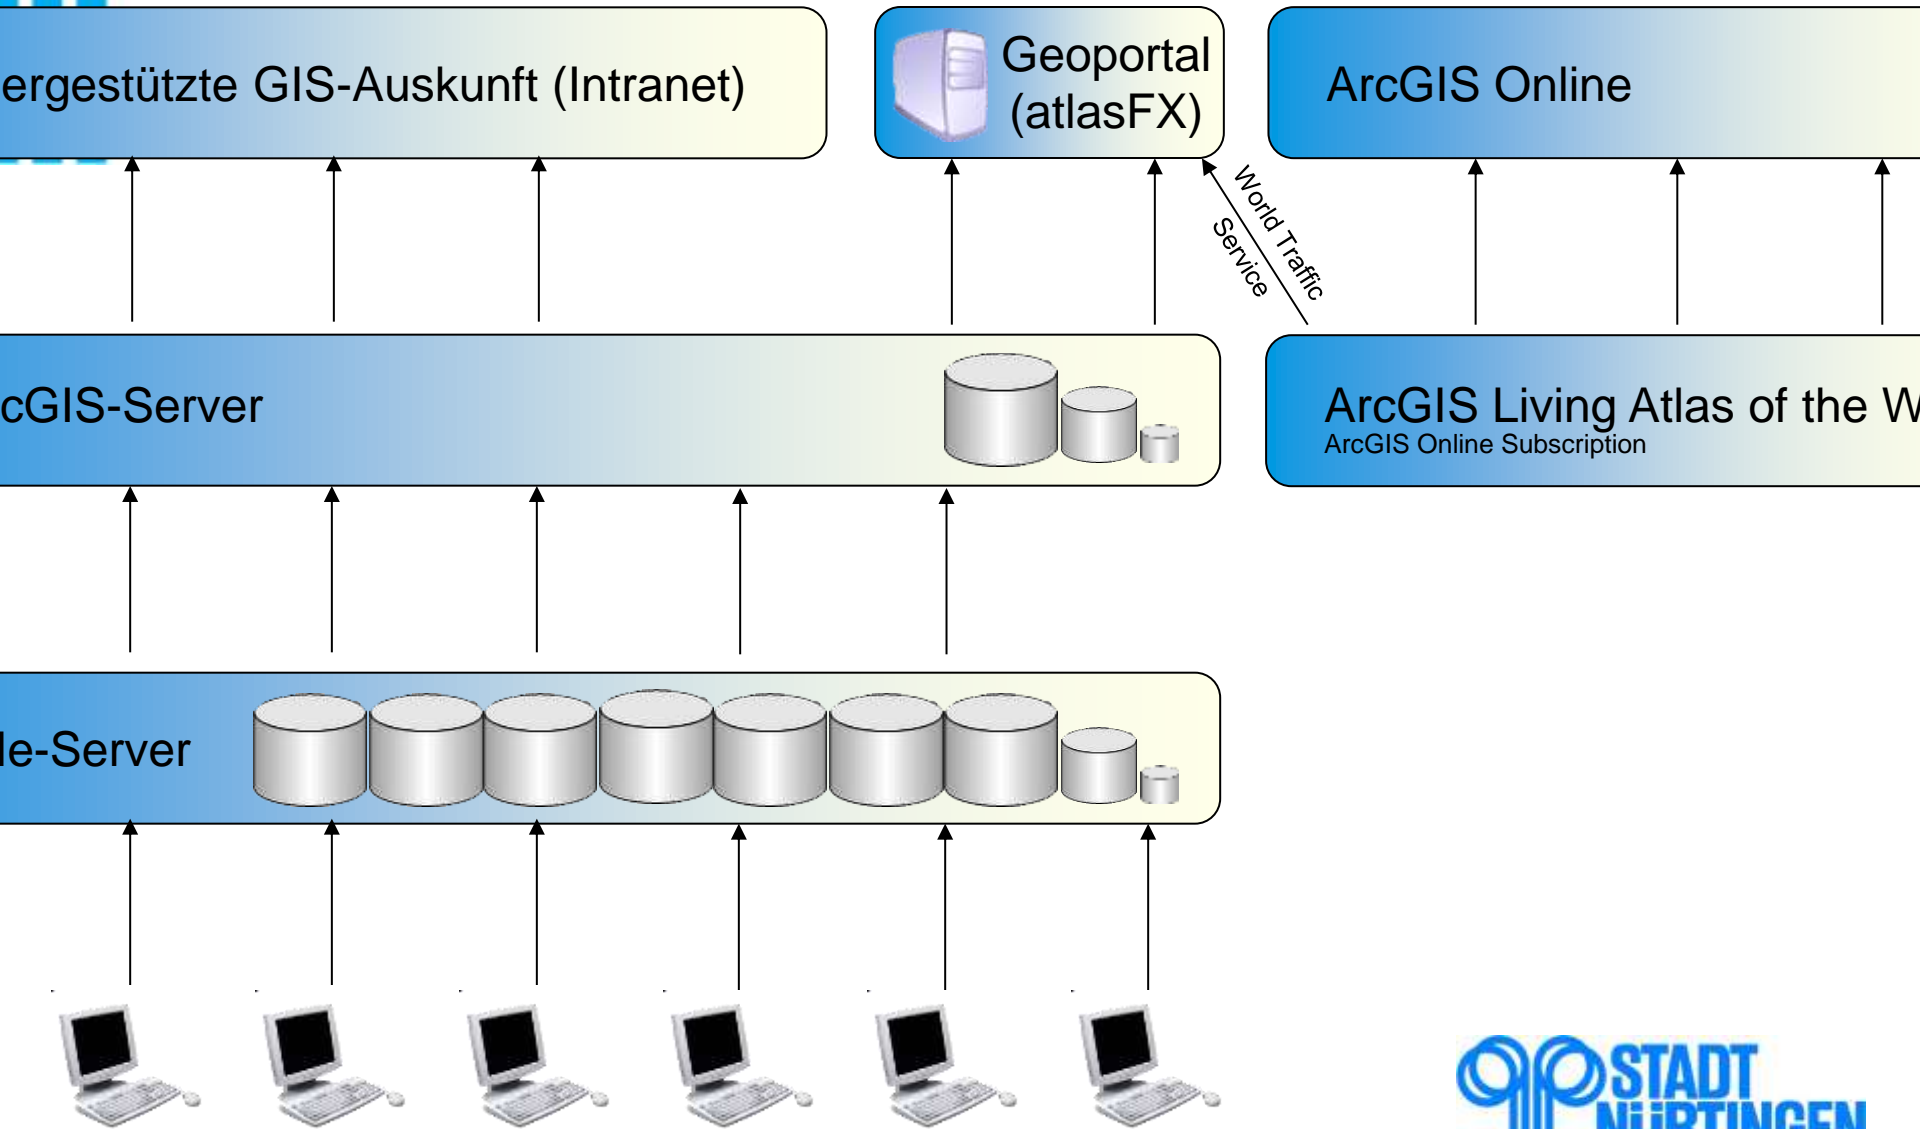

Geoportal Nürtingen

1. Im Überblick: GIS-Struktur/GIS-Architektur gestern und heute
2. Geoportal Nürtingen
 - 2.1 Konzept
 - 2.2 Entwicklung
 - 2.3 „Kunden“
3. Geoportal Nürtingen LIVE

1. Im Überblick: GIS-Struktur gestern

GIS-Struktur heute

MGIS01
Fieldbook
→ Straße

Notebook
→ Feuerwehr

MGIS02
Fieldbook
→ Baum

GIS-Architektur vorgestern

GIS-Architektur gestern

Browsergestützte GIS-Auskunft (Intranet)

atlasFX

Geoportal (Internet)

dynamisch

ArcGIS-Server

File-Server

GIS-Architektur heute

2. Geoportal Nürtingen - Konzept

Aufbau zweier Hauptkarten

- Nürtingen für alle (Online-Stadtplan)
 - POIs aus den Kategorien Behörden, Kultur & Freizeit, Bildung, Soziales & Familie, Abfall & Recycling, Übernachten & Einkehren, Verkehr, Gesundheit, Sicherheit, Religion, Service
 - Nürtingen für Planer und Bauherren
 - POIs, Bauplätze/Baulücken, FNP, BPläne, Bodenrichtwerte, Solardachinfo, Sanierungsgebiete, Umwelthemen/Schutzgebiete,...
- bedingt konsequenten Aufbau zweier Lagequalitäten
- Stadtplangenaueigkeit (stark generalisiert)
 - Katastergenaueigkeit
- ergibt Grundlage für weitere Karten:
- Nürtingen für Flüchtlinge
 - Straßenverkehr in Nürtingen
 - Nürtinger Musiknacht (Saisonkarte)
 - Spielplätze in Nürtingen (Saisonkarte)
 - Nürtingen für Besucher (Tourismus)

2. Geoportal Nürtingen - Entwicklung

WebMappingDays 2014

Nürtingen für Alle

WebMappingDays 2015

Nürtingen für Alle

Nürtingen für Planer und Bauherren

Nürtingen für alle

Nürtingen für Planer und Bauherren