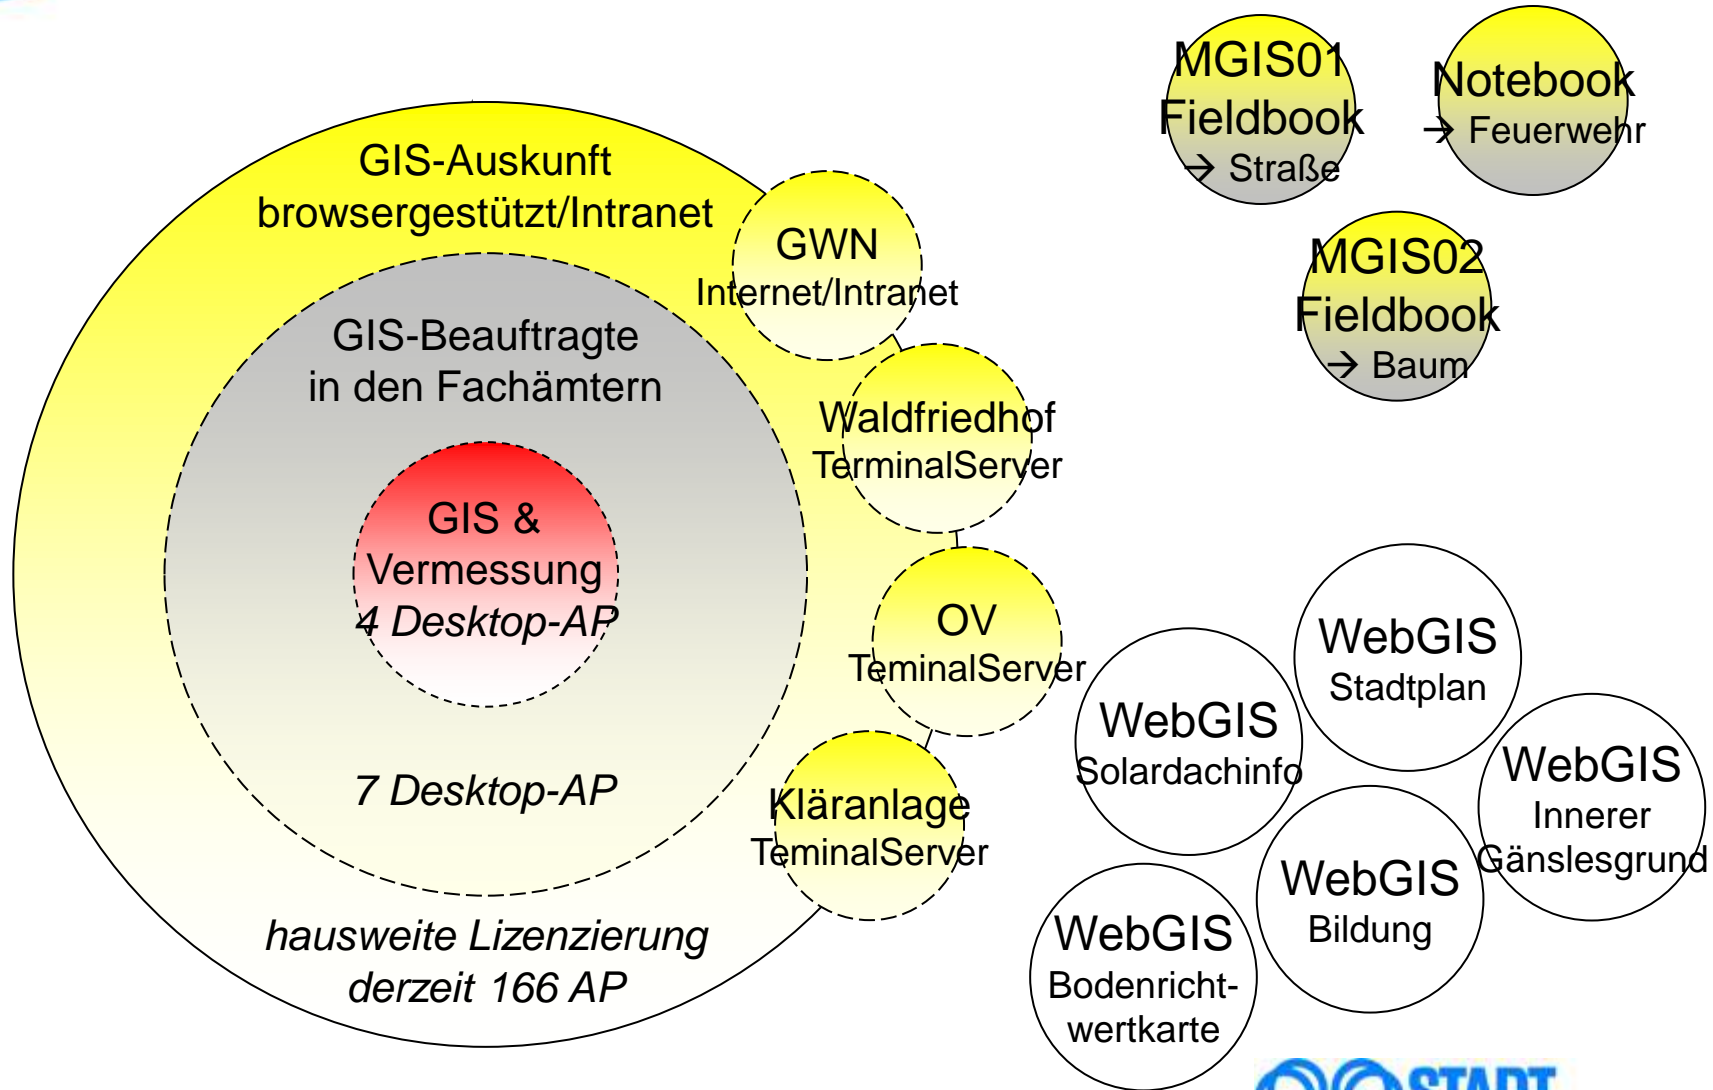

Neue Wege der Stadt Nürtingen

Symbiose von ArcGIS Server, ArcGIS Online
und atlasFX im Geoportal

Lars Ostertag

Stabstelle Geoinformation und Vermessung

alta4 - WebMapping Days 2016

Große Kreisstadt Nürtingen am Neckar
mit 5 Ortschaftsverwaltungen

Verwaltungsgemeinschaft mit
mit 5 Nachbargemeinden

46,9 km²

knapp über 40.000 Einwohner

SV mit knapp 700 Mitarbeiter
drittgrößter Arbeitgeber in Nürtingen

...die Stadt der "drei Hs,":

Hölderlin, Härtling und Harald Schmidt

Geoportal Nürtingen

1. Im Überblick: GIS-Struktur/GIS-Architektur gestern und heute
2. Geoportal Nürtingen
 - 2.1 Konzept
 - 2.2 Entwicklung
 - 2.3 „Kunden“
3. Geoportal Nürtingen LIVE

1. Im Überblick: GIS-Struktur gestern

Geoportal (Internet)

dynamisch

ArcGIS-Server

File-Server

GIS-Architektur heute

2. Geoportal Nürtingen - Konzept

Aufbau zweier Hauptkarten

- Nürtingen für alle (Online-Stadtplan)
 - POIs aus den Kategorien Behörden, Kultur & Freizeit, Bildung, Soziales & Familie, Abfall & Recycling, Übernachten & Einkehren, Verkehr, Gesundheit, Sicherheit, Religion, Service
 - Nürtingen für Planer und Bauherren
 - POIs, Bauplätze/Baulücken, FNP, BPläne, Bodenrichtwerte, Solardachinfo, Sanierungsgebiete, Umwelthemen/Schutzgebiete,...
- bedingt konsequenten Aufbau zweier Lagequalitäten
- Stadtplangenaueigkeit (stark generalisiert)
 - Katastergenaueigkeit
- ergibt Grundlage für weitere Karten:
- Nürtingen für Flüchtlinge
 - Straßenverkehr in Nürtingen
 - Nürtinger Musiknacht (Saisonkarte)
 - Spielplätze in Nürtingen (Saisonkarte)
 - Nürtingen für Besucher (Tourismus)