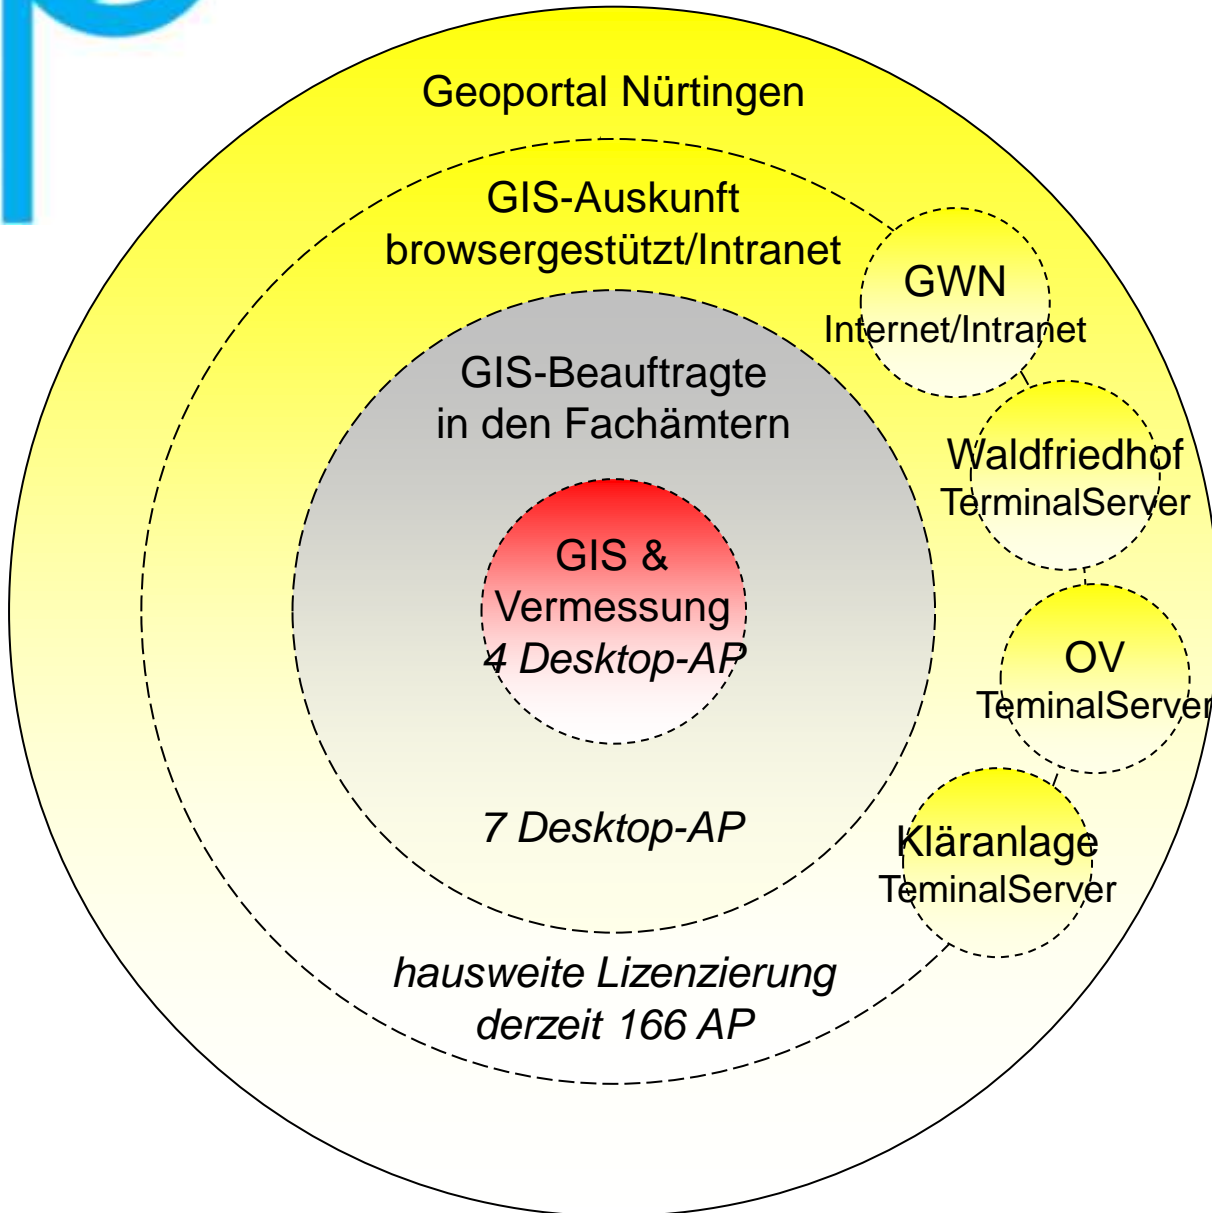

Neue Wege der Stadt Nürtingen

Symbiose von ArcGIS Server, ArcGIS Online
und atlasFX im Geoportal

Lars Ostertag

Stabstelle Geoinformation und Vermessung

alta4 - WebMapping Days 2016

Große Kreisstadt Nürtingen am Neckar
mit 5 Ortschaftsverwaltungen

Geoportal Nürtingen

1. Im Überblick: GIS-Struktur/GIS-Architektur gestern und heute
2. Geoportal Nürtingen
 - 2.1 Konzept
 - 2.2 Entwicklung
 - 2.3 „Kunden“
3. Geoportal Nürtingen LIVE

1. Im Überblick: GIS-Struktur gestern

GIS-Struktur heute

MGIS01
Fieldbook
→ Straße

Notebook
→ Feuerwehr

MGIS02
Fieldbook
→ Baum

GIS-Architektur vorgestern

GIS-Architektur gestern

Browsergestützte GIS-Auskunft (Intranet)

atlasFX

Geoportal (Internet)

dynamisch

ArcGIS-Server

File-Server

GIS-Architektur heute

2. Geoportal Nürtingen - Konzept

Aufbau zweier Hauptkarten

- Nürtingen für alle (Online-Stadtplan)
 - POIs aus den Kategorien Behörden, Kultur & Freizeit, Bildung, Soziales & Familie, Abfall & Recycling, Übernachten & Einkehren, Verkehr, Gesundheit, Sicherheit, Religion, Service
 - Nürtingen für Planer und Bauherren
 - POIs, Bauplätze/Baulücken, FNP, BPläne, Bodenrichtwerte, Solardachinfo, Sanierungsgebiete, Umwelthemen/Schutzgebiete,...
- bedingt konsequenten Aufbau zweier Lagequalitäten
- Stadtplangenaueigkeit (stark generalisiert)
 - Katastergenaueigkeit
- ergibt Grundlage für weitere Karten:
- Nürtingen für Flüchtlinge
 - Straßenverkehr in Nürtingen
 - Nürtinger Musiknacht (Saisonkarte)
 - Spielplätze in Nürtingen (Saisonkarte)
 - Nürtingen für Besucher (Tourismus)