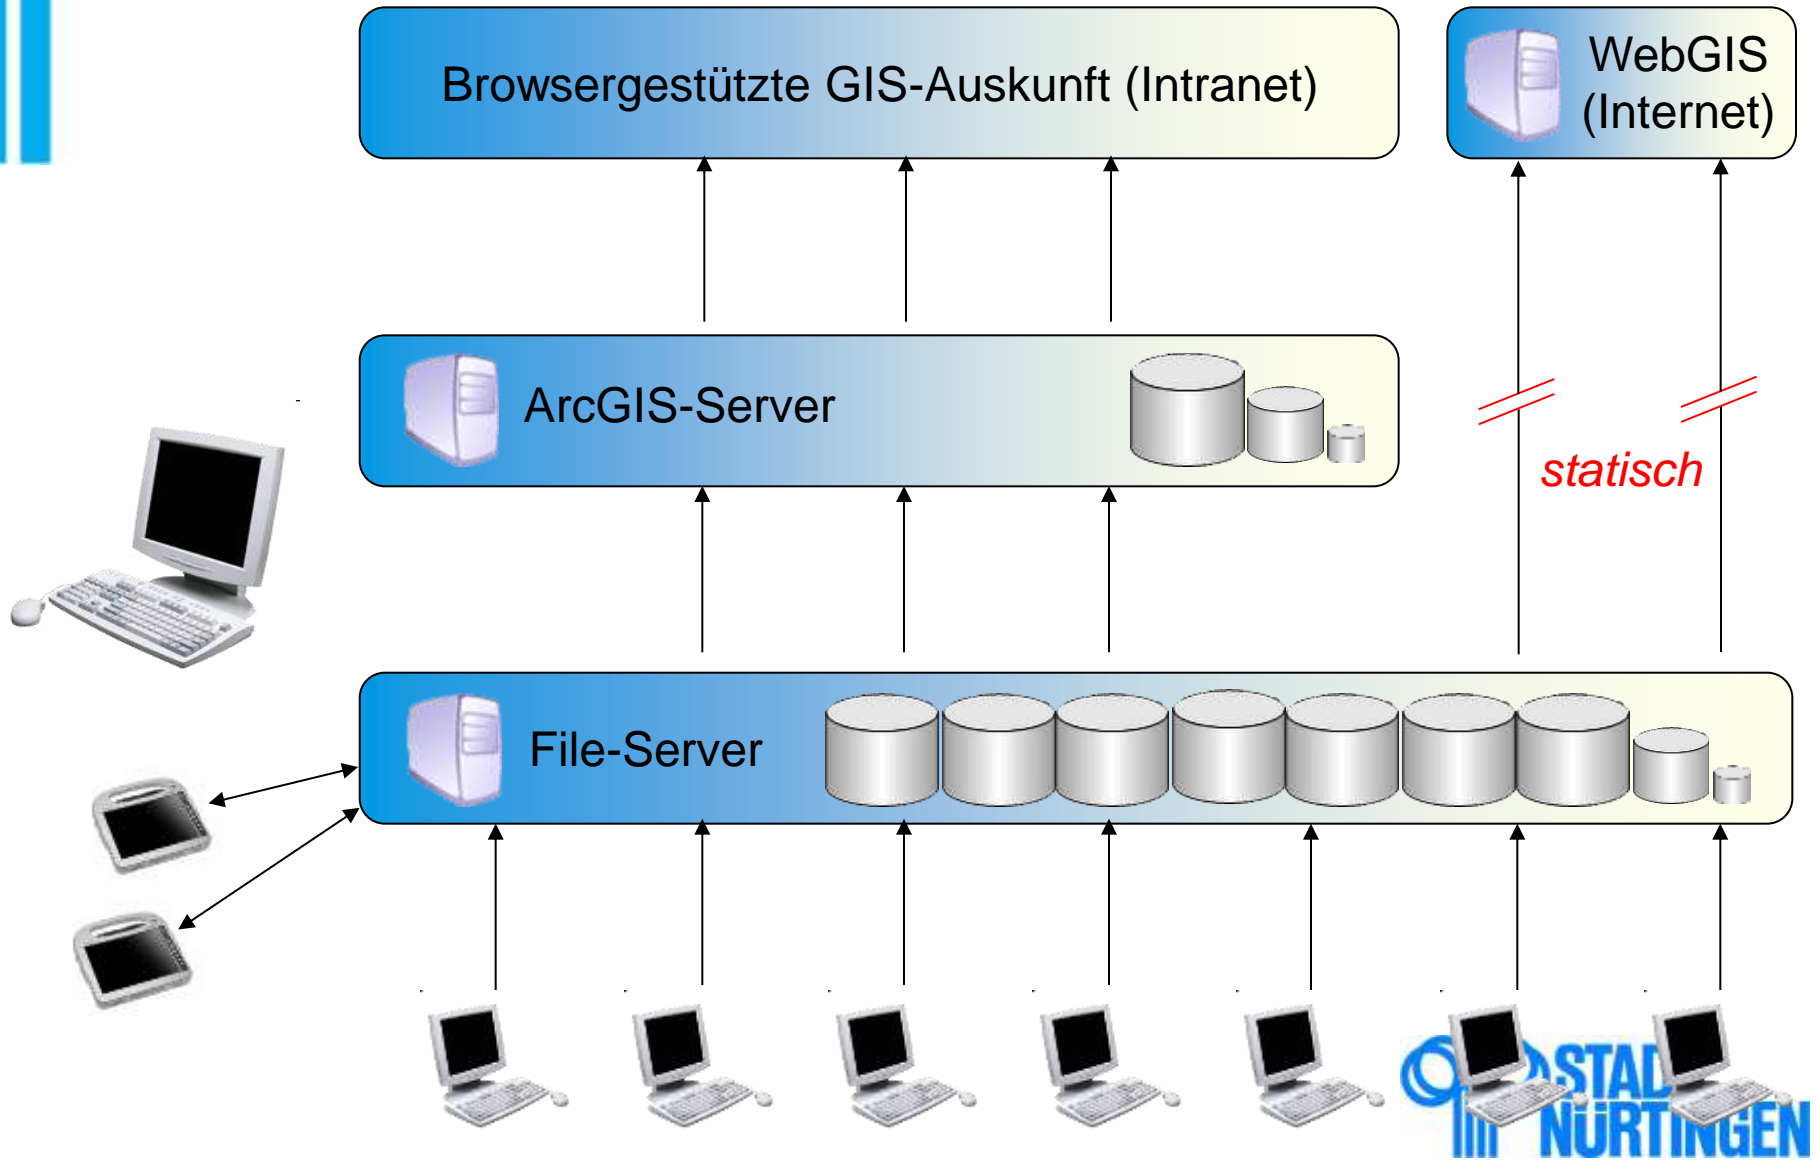

Geoportal Nürtingen

1. Im Überblick: GIS-Struktur/GIS-Architektur gestern und heute
2. Geoportal Nürtingen
 - 2.1 Konzept
 - 2.2 Entwicklung
 - 2.3 „Kunden“
3. Geoportal Nürtingen LIVE

1. Im Überblick: GIS-Struktur gestern

GIS-Struktur heute

MGIS01
Fieldbook
→ Straße

Notebook
→ Feuerwehr

MGIS02
Fieldbook
→ Baum

GIS-Architektur vorgestern

GIS-Architektur gestern

Browsergestützte GIS-Auskunft (Intranet)

atlasFX

Geoportal (Internet)

dynamisch

ArcGIS-Server

File-Server

GIS-Architektur heute

2. Geoportal Nürtingen - Konzept

Aufbau zweier Hauptkarten

- Nürtingen für alle (Online-Stadtplan)
 - POIs aus den Kategorien Behörden, Kultur & Freizeit, Bildung, Soziales & Familie, Abfall & Recycling, Übernachten & Einkehren, Verkehr, Gesundheit, Sicherheit, Religion, Service
 - Nürtingen für Planer und Bauherren
 - POIs, Bauplätze/Baulücken, FNP, BPläne, Bodenrichtwerte, Solardachinfo, Sanierungsgebiete, Umwelthemen/Schutzgebiete,...
- bedingt konsequenten Aufbau zweier Lagequalitäten
- Stadtplangenaueigkeit (stark generalisiert)
 - Katastergenaueigkeit
- ergibt Grundlage für weitere Karten:
- Nürtingen für Flüchtlinge
 - Straßenverkehr in Nürtingen
 - Nürtinger Musiknacht (Saisonkarte)
 - Spielplätze in Nürtingen (Saisonkarte)
 - Nürtingen für Besucher (Tourismus)