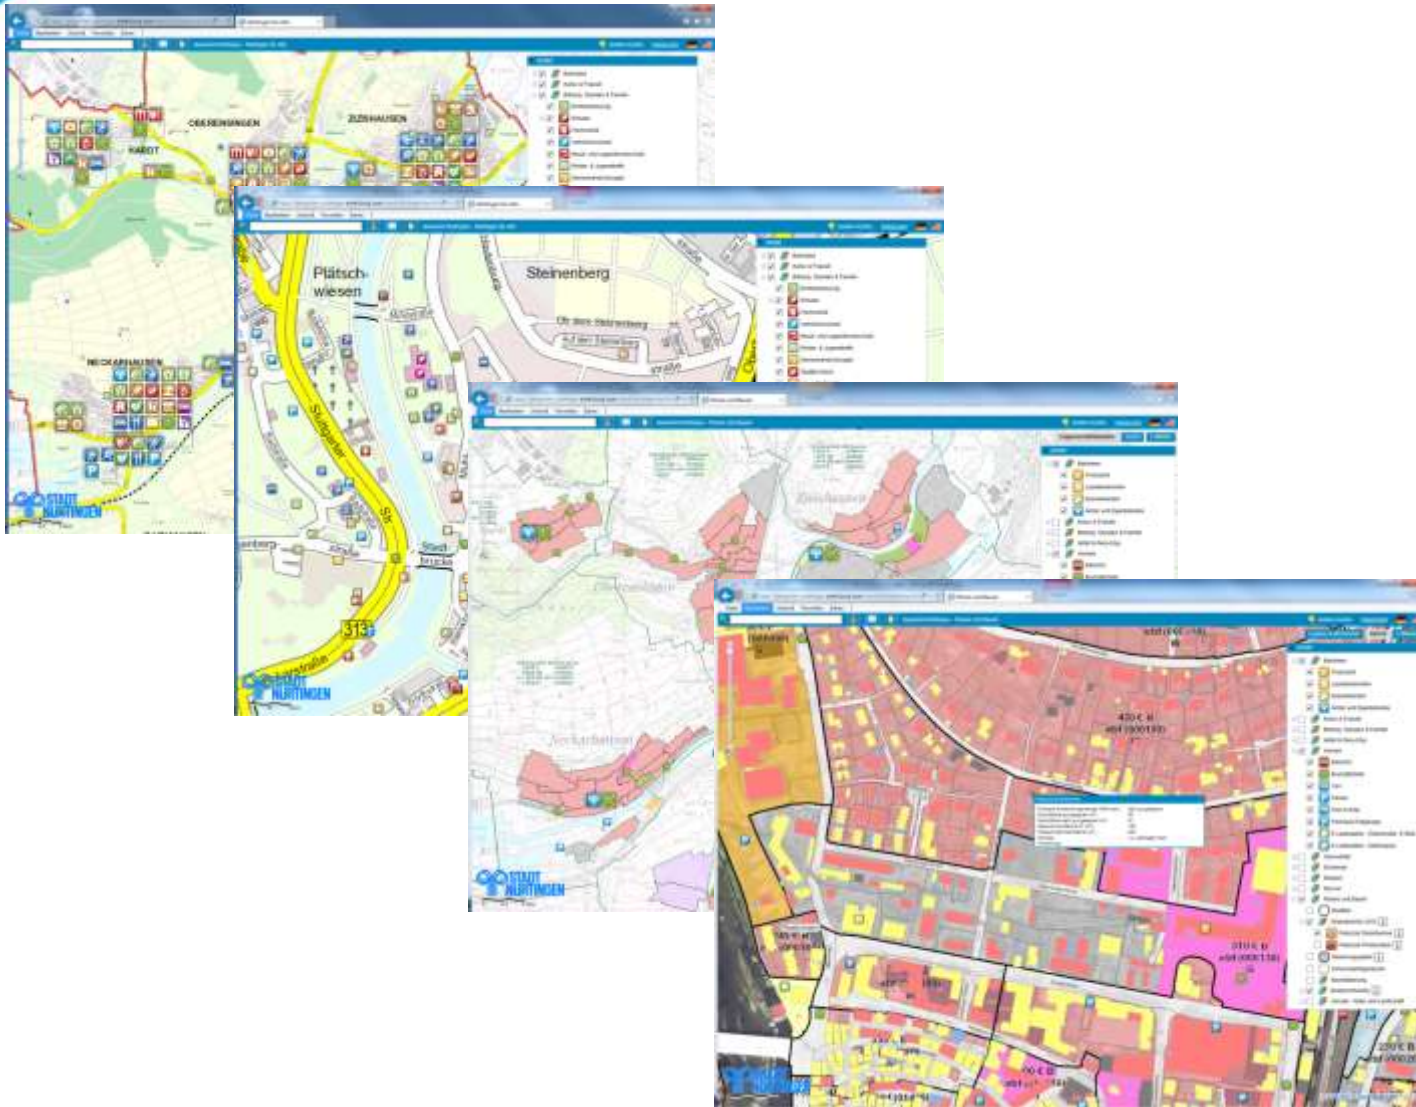

3. Geoportal Nürtingen - LIVE