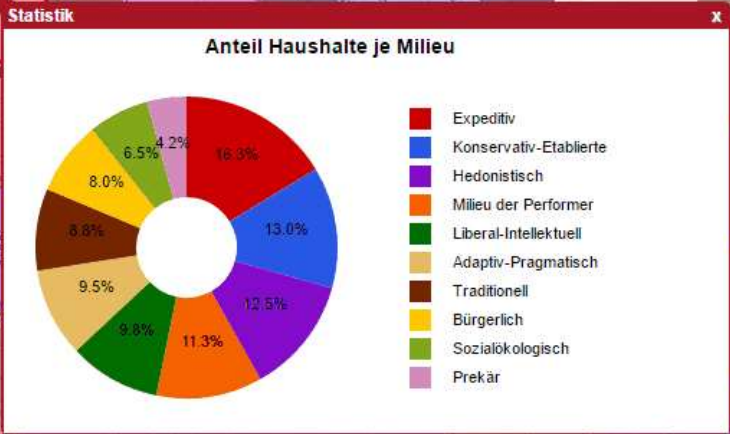

alta4

Statistik und Demographie

- Wie entwickeln sich die Katholiken?

Diözese Rottenburg-Stuttgart

Anteile der Milieus je Pfarrei (Kuchendiagramme)

Sinus Geo-Milieus:

Statistik für: gesamter Kartenausschnitt

Anteil Haushalte je Milieu

Anteil Haushalte je Milieu

Charts Exportieren

Was sind eigentlich Milieus?

MICROM GEO MILIEUS®

Diözese Rottenburg-Stuttgart

Verbreitung eines Milieus in mehreren Pfarreien (Choroplethenkarte) ▾

Verbreitung:

Sinus Milieu:

Anteil an der Gesamtbevölkerung:

	von	bis
	8.5%	11.6%
	11.6%	14.7%
	14.7%	17.8%
	17.8%	20.9%
	20.9%	24.0%
	24.0%	27.2%
	27.2%	30.3%

Herzlichen Dank!

alta4 AG

im Posthof am Kornmarkt
Fleischstraße 57
54290 Trier