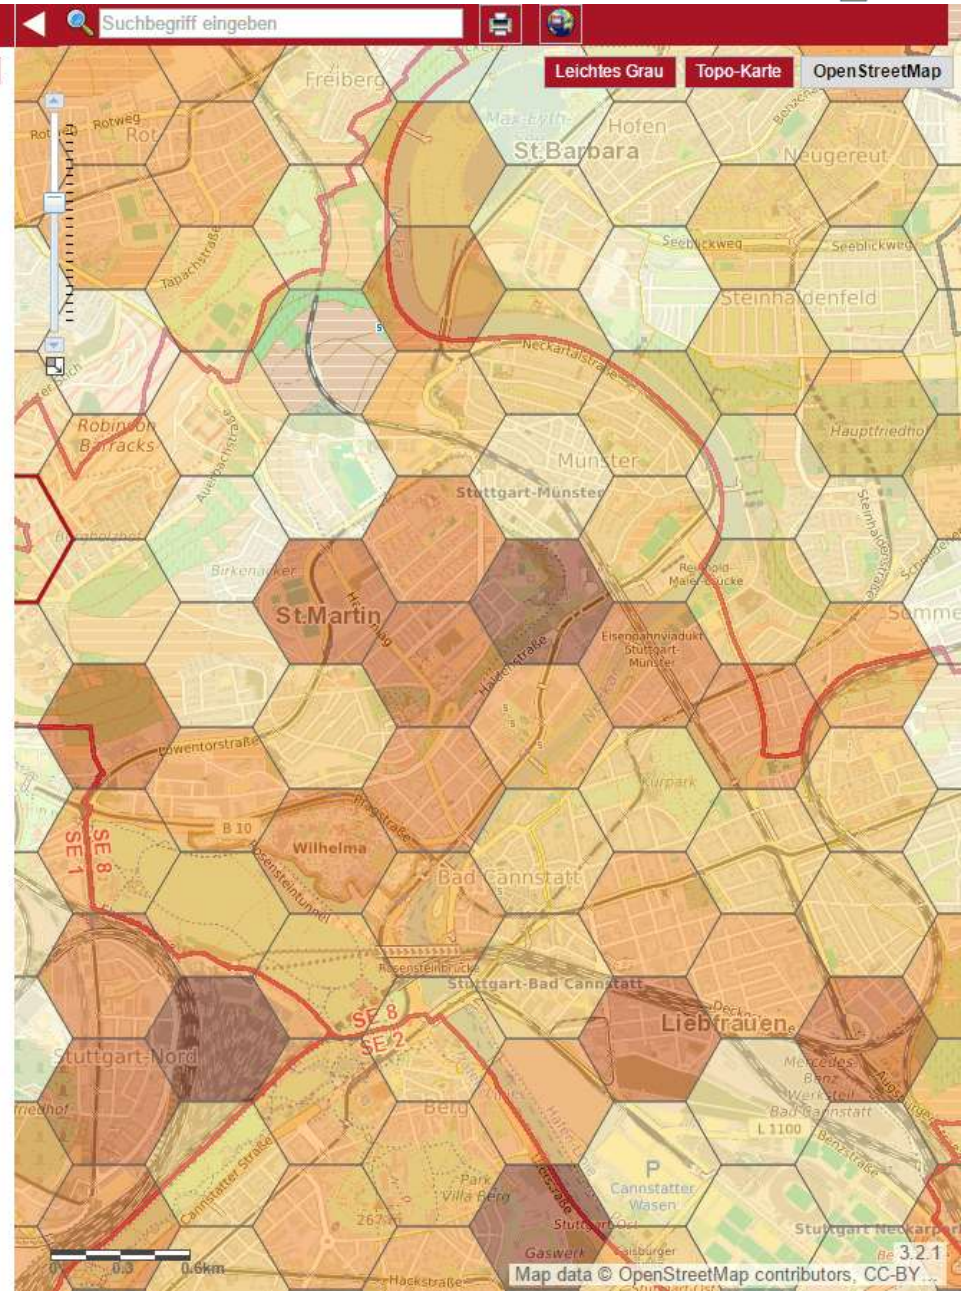

alta4

Statistik und Demographie

- Wie entwickeln sich die Katholiken?

Diözese Rottenburg-Stuttgart

Anteile der Milieus je Pfarrei (Kuchendiagramme)

Sinus Geo-Milieus:

Statistik für: gesamter Kartenausschnitt

Anteil Haushalte je Milieu

Anteil Haushalte je Milieu

Charts Exportieren

Was sind eigentlich Milieus?

MICROM GEO MILIEUS®

Diözese Rottenburg-Stuttgart

Verbreitung eines Milieus in mehreren Pfarreien (Choroplethenkarte) ▾

Verbreitung:

Sinus Milieu:

Anteil an der Gesamtbevölkerung:

	von	bis
	8.5%	11.6%
	11.6%	14.7%
	14.7%	17.8%
	17.8%	20.9%
	20.9%	24.0%
	24.0%	27.2%
	27.2%	30.3%

Herzlichen Dank!

alta4 AG

im Posthof am Kornmarkt
Fleischstraße 57
54290 Trier