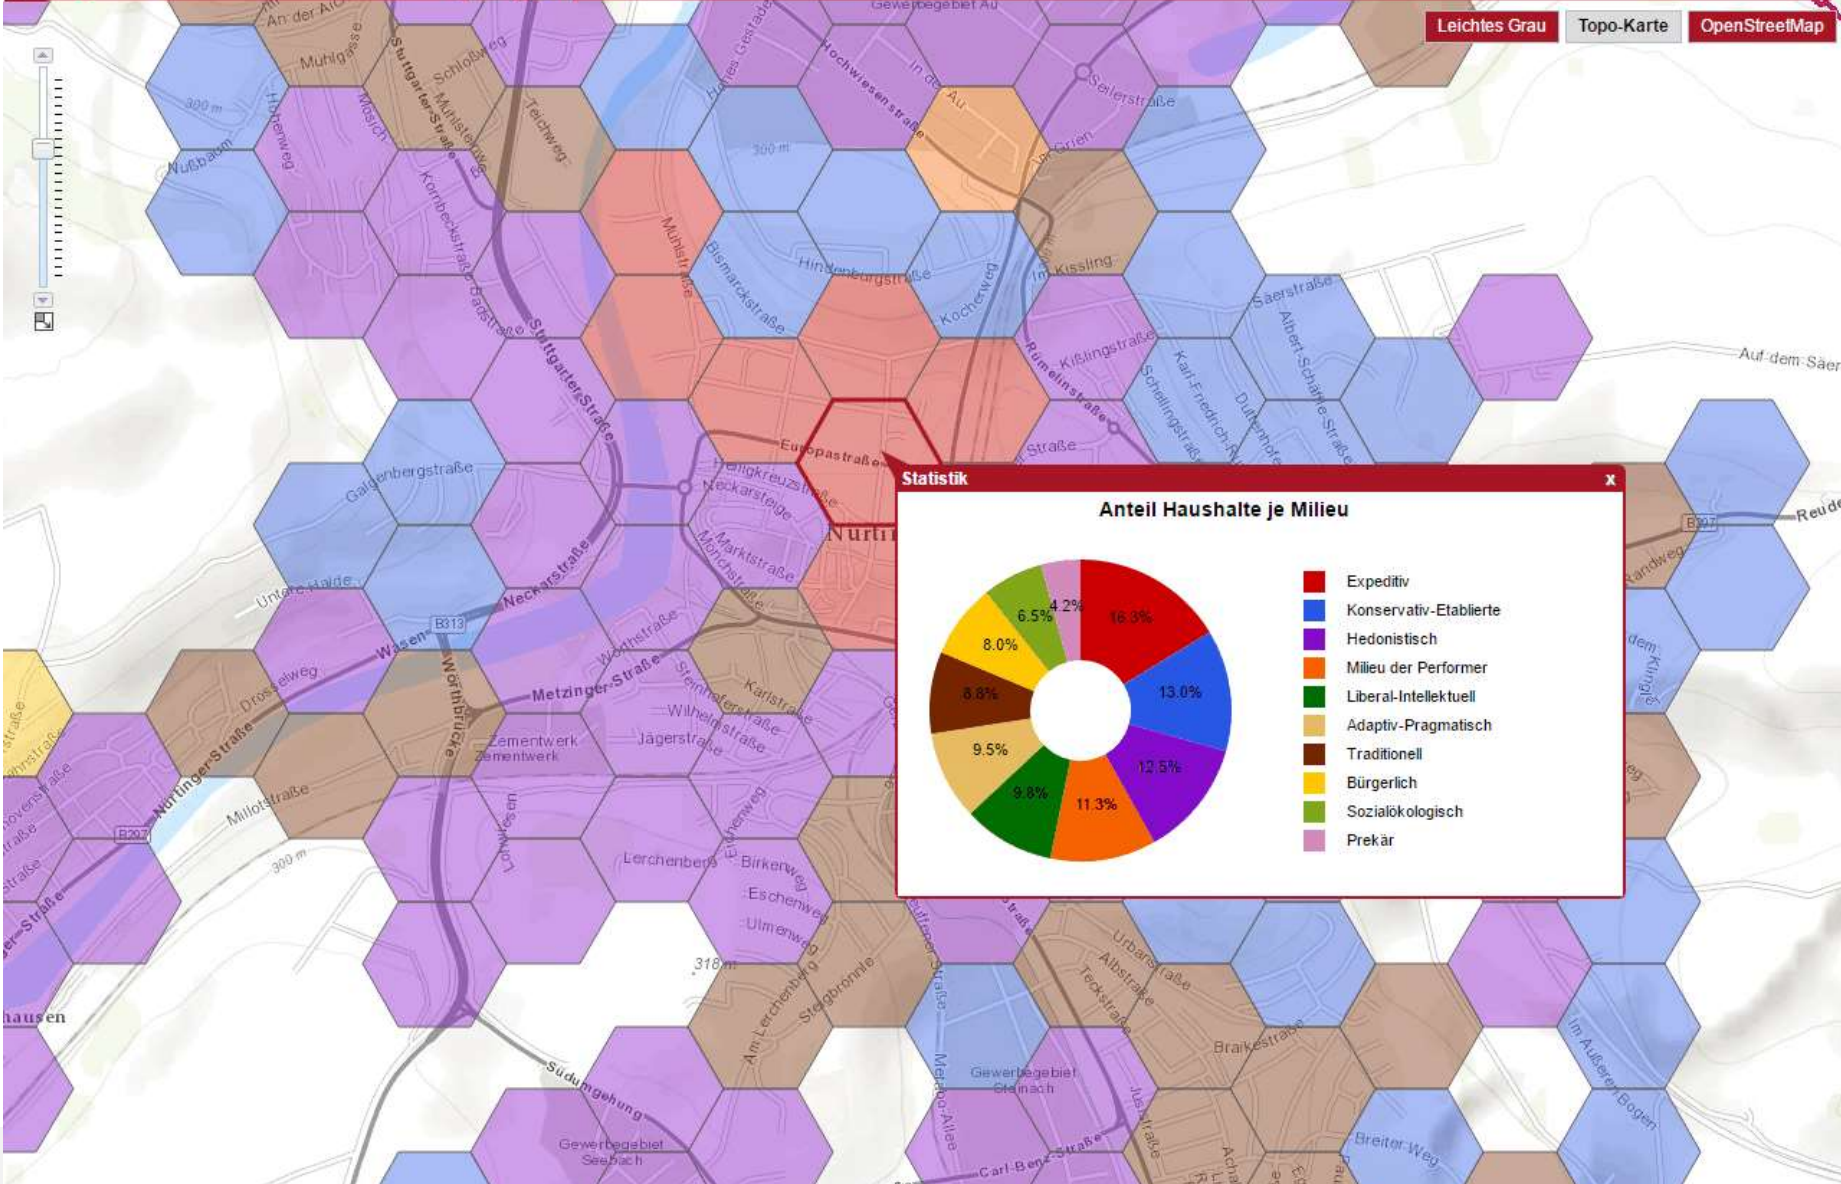

alta4

Statistik und Demographie

- Wie entwickeln sich die Katholiken?

Diözese Rottenburg-Stuttgart

Anteile der Milieus je Pfarrei (Kuchendiagramme)

Sinus Geo-Milieus:

Statistik für: gesamter Kartenausschnitt

Anteil Haushalte je Milieu

Anteil Haushalte je Milieu

Charts Exportieren

Was sind eigentlich Milieus?

MICROM GEO MILIEUS®

Diözese Rottenburg-Stuttgart

Verbreitung eines Milieus in mehreren Pfarreien (Choroplethenkarte) ▾

Verbreitung:

Sinus Milieu:

Anteil an der Gesamtbevölkerung:

	von	bis
	8.5%	11.6%
	11.6%	14.7%
	14.7%	17.8%
	17.8%	20.9%
	20.9%	24.0%
	24.0%	27.2%
	27.2%	30.3%

Herzlichen Dank!

alta4 AG

im Posthof am Kornmarkt
Fleischstraße 57
54290 Trier