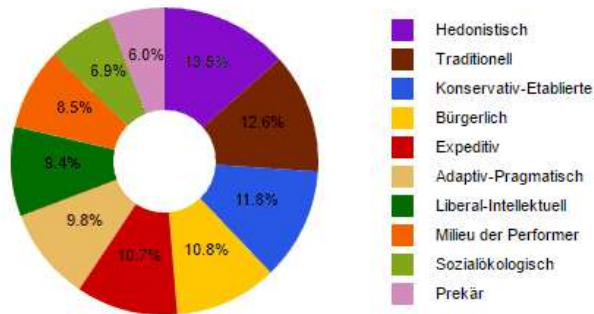

alta4

Statistik und Demographie

- Wie entwickeln sich die Katholiken?

Diözese Rottenburg-Stuttgart

Anteile der Milieus je Pfarrei (Kuchendiagramme)

Sinus Geo-Milieus:

Statistik für: gesamter Kartenausschnitt

Anteil Haushalte je Milieu

Anteil Haushalte je Milieu

Charts Exportieren

Was sind eigentlich Milieus?

MICROM GEO MILIEUS®

Diözese Rottenburg-Stuttgart

Verbreitung eines Milieus in mehreren Pfarreien (Choroplethenkarte) ▾