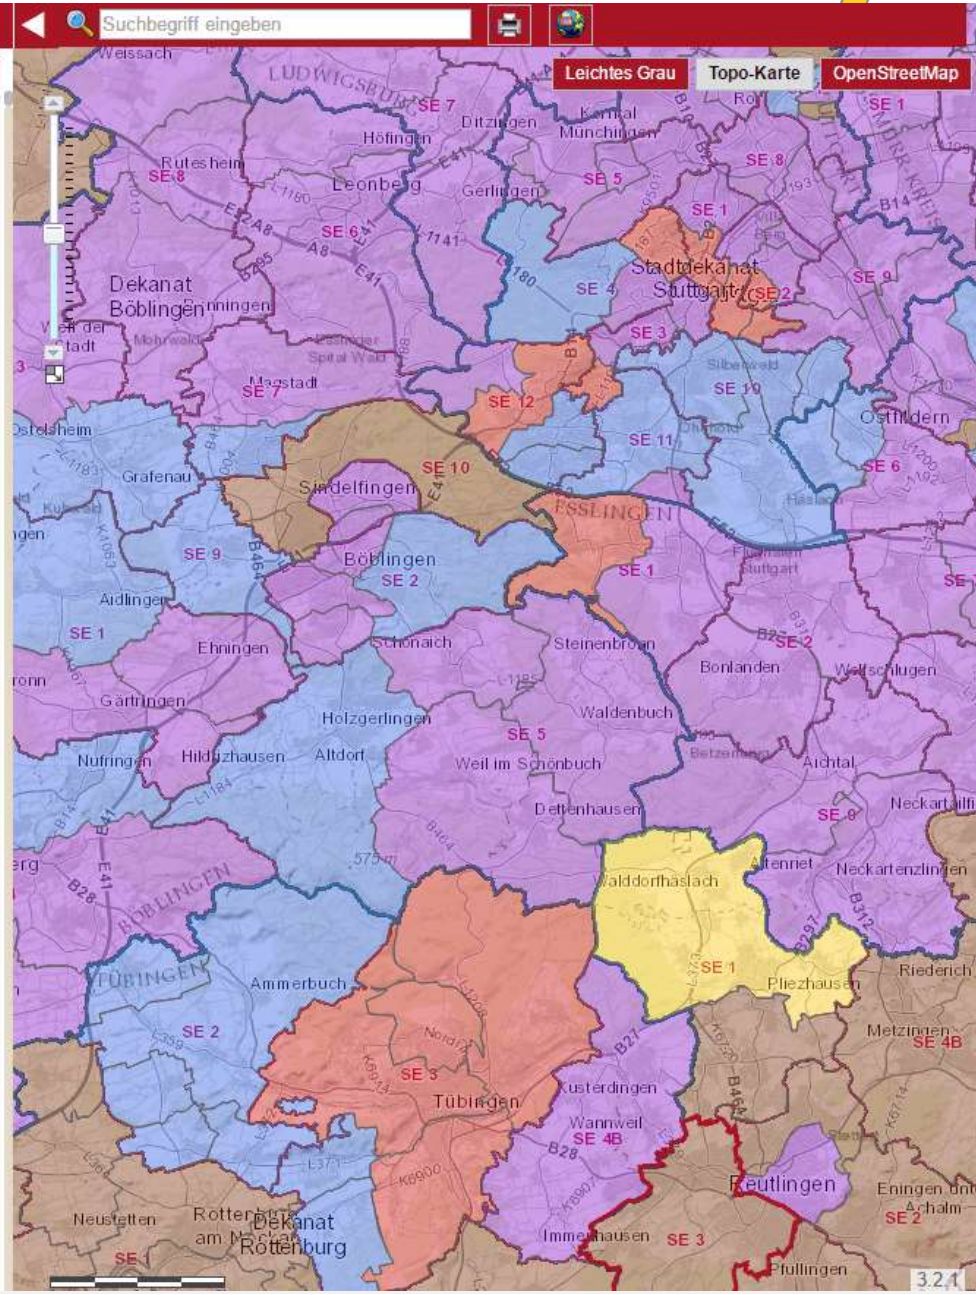

alta4

Statistik und Demographie

- Wie entwickeln sich die Katholiken?

Diözese Rottenburg-Stuttgart

Anteile der Milieus je Pfarrei (Kuchendiagramme)

Sinus Geo-Milieus:

Statistik für: gesamter Kartenausschnitt

Anteil Haushalte je Milieu

Anteil Haushalte je Milieu

Charts Exportieren

Was sind eigentlich Milieus?

MICROM GEO MILIEUS®

Diözese Rottenburg-Stuttgart

Verbreitung eines Milieus in mehreren Pfarreien (Choroplethenkarte) ▾

Verbreitung:

Sinus Milieu:

Anteil an der Gesamtbevölkerung:

	von	bis
	8.5%	11.6%
	11.6%	14.7%
	14.7%	17.8%
	17.8%	20.9%
	20.9%	24.0%
	24.0%	27.2%
	27.2%	30.3%

Herzlichen Dank!

alta4 AG

im Posthof am Kornmarkt
Fleischstraße 57
54290 Trier