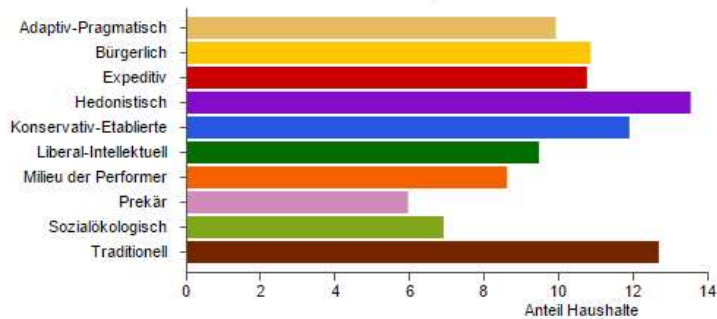

alta4

Statistik und Demographie

- Wie entwickeln sich die Katholiken?

Diözese Rottenburg-Stuttgart

Anteile der Milieus je Pfarrei (Kuchendiagramme)

Sinus Geo-Milieus:

Statistik für: gesamter Kartenausschnitt

Anteil Haushalte je Milieu

Anteil Haushalte je Milieu

Charts Exportieren

Was sind eigentlich Milieus?

MICROM GEO MILIEUS®

Diözese Rottenburg-Stuttgart

Verbreitung eines Milieus in mehreren Pfarreien (Choroplethenkarte) ▾